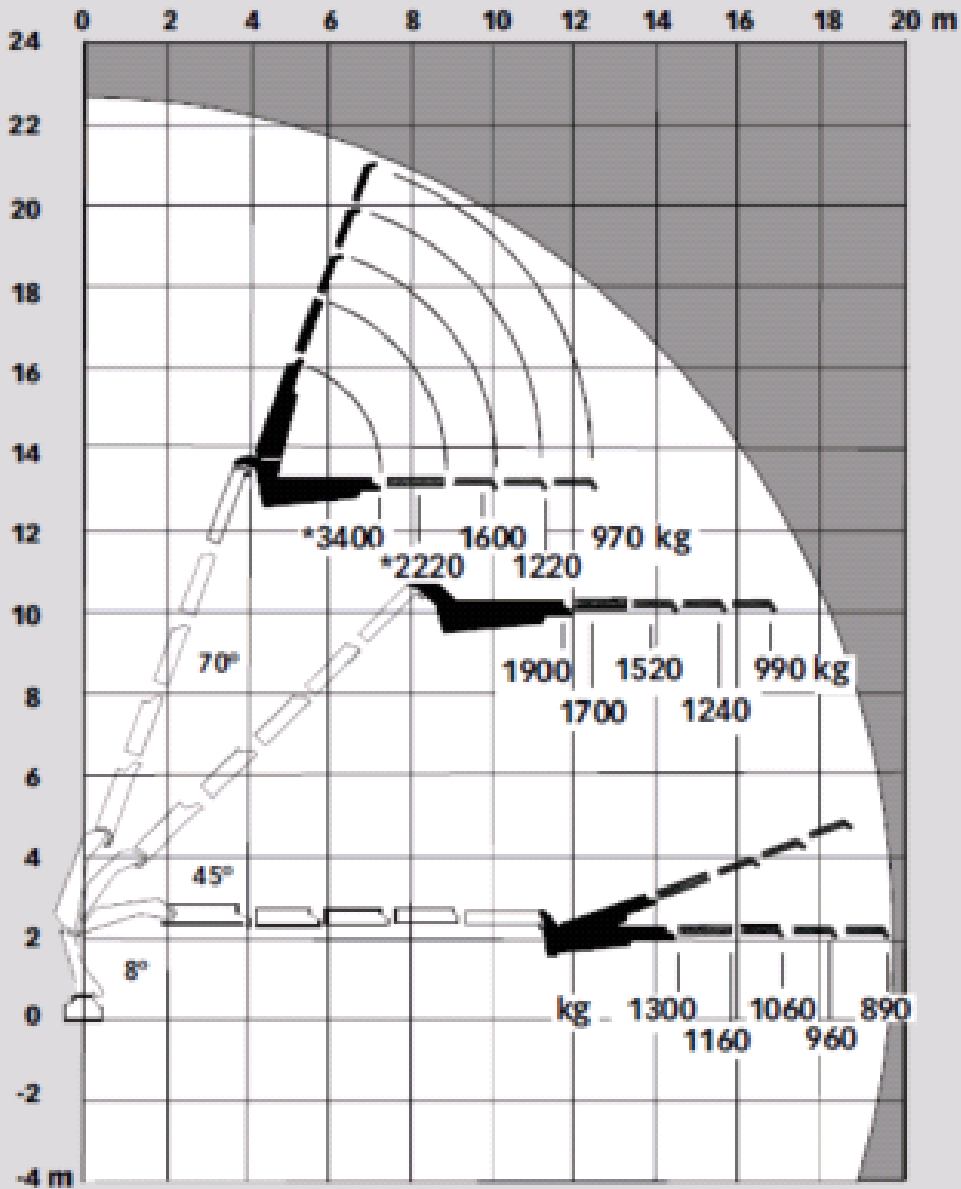

HIAB 377E-4 HIPRO JIB 100 X-4

★ Winch load Max. 1.780 kg Max. 2.300 kg

545 2651