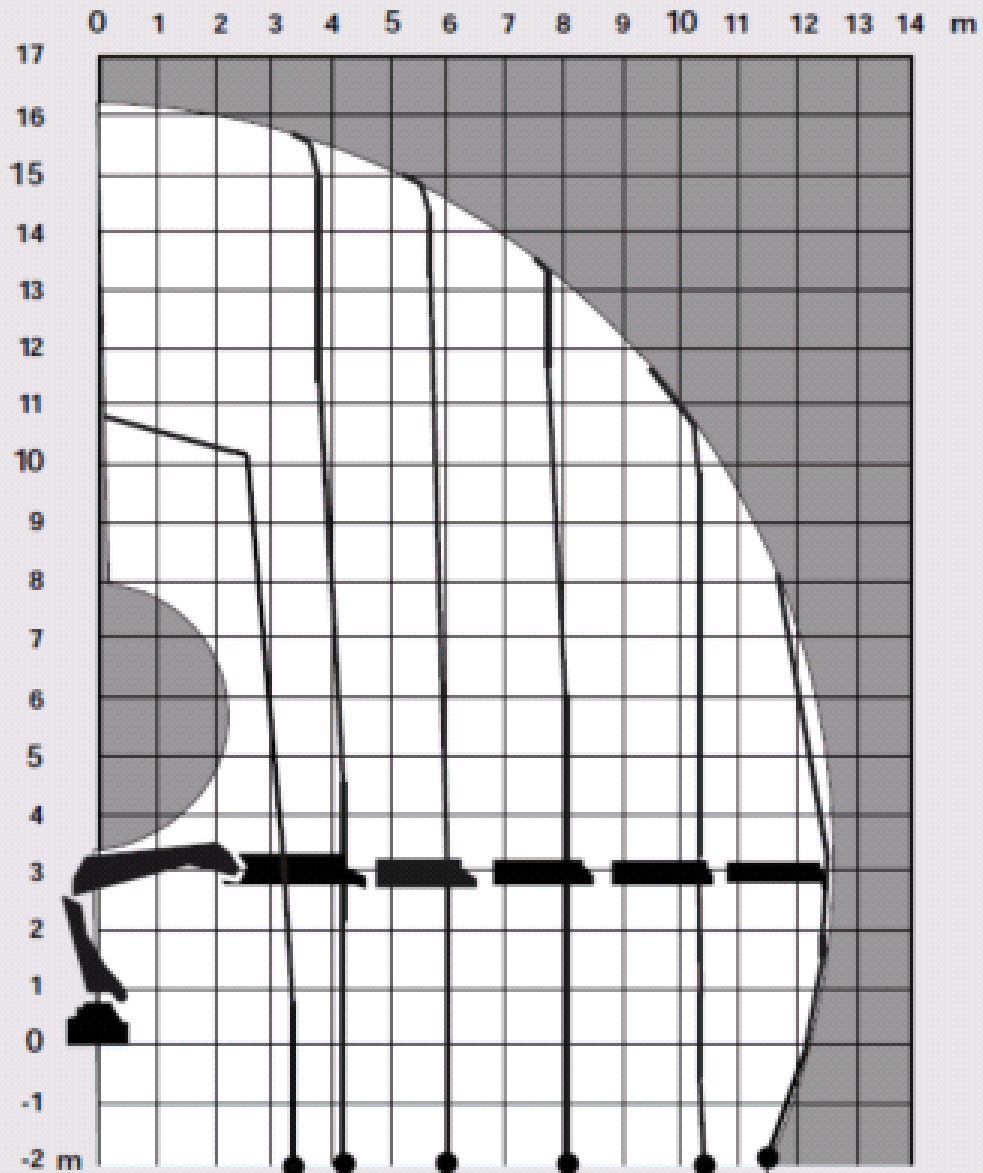

HIAB 377 EP-4 HIPRO

ADC kg	10000	8000	5500	4050	3100	2540
kg	9400	7400	5100	3700	2860	2320